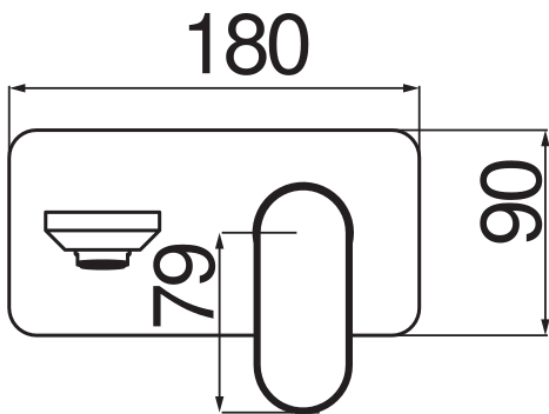

SPECIFICHE

Parte esterna monocomando a parete bocca lunga

Chrome

Aeratore anticalcare M 24 x 1

Lunghezza bocca 200 mm

Senza scarico

Limitatore di portata con freno al 50%

Imballo: 41 x 21 x 7 cm / 0,006027 m³ / 2,6 kg

DIAGRAMMA DI PORTATA: ACQUA CALDA/FREDDA

DIAGRAMMA DI PORTATA: ACQUA MISCELATA