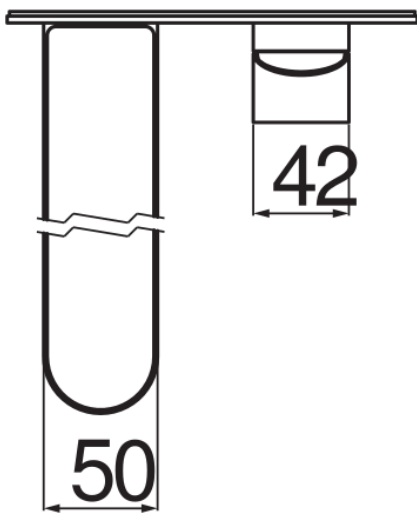

SPECIFICHE

Parte esterna monocomando a parete bocca lunga

Chrome

Aeratore anticalcare M 24 x 1

Lunghezza bocca 200 mm

Senza scarico

Limitatore di portata con freno al 50%

Imballo: 41 x 21 x 7 cm / 0,006027 m³ / 2,6 kg

DIAGRAMMA DI PORTATA: ACQUA CALDA/FREDDA

DIAGRAMMA DI PORTATA: ACQUA MISCELATA