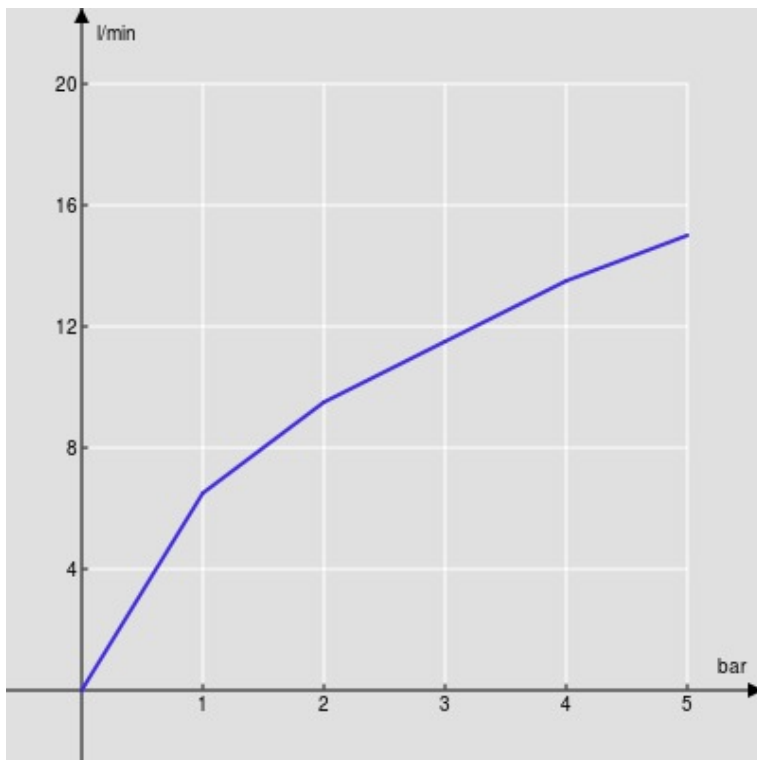

SPECIFICHE

Parte esterna monocomando a parete bocca lunga

Chrome

Aeratore anticalcare M 24 x 1

Lunghezza bocca 200 mm

Senza scarico

Limitatore di portata con freno al 50%

Imballo: 41 x 21 x 7 cm / 0,006027 m³ / 2,6 kg

DIAGRAMMA DI PORTATA: ACQUA CALDA/FREDDA

DIAGRAMMA DI PORTATA: ACQUA MISCELATA